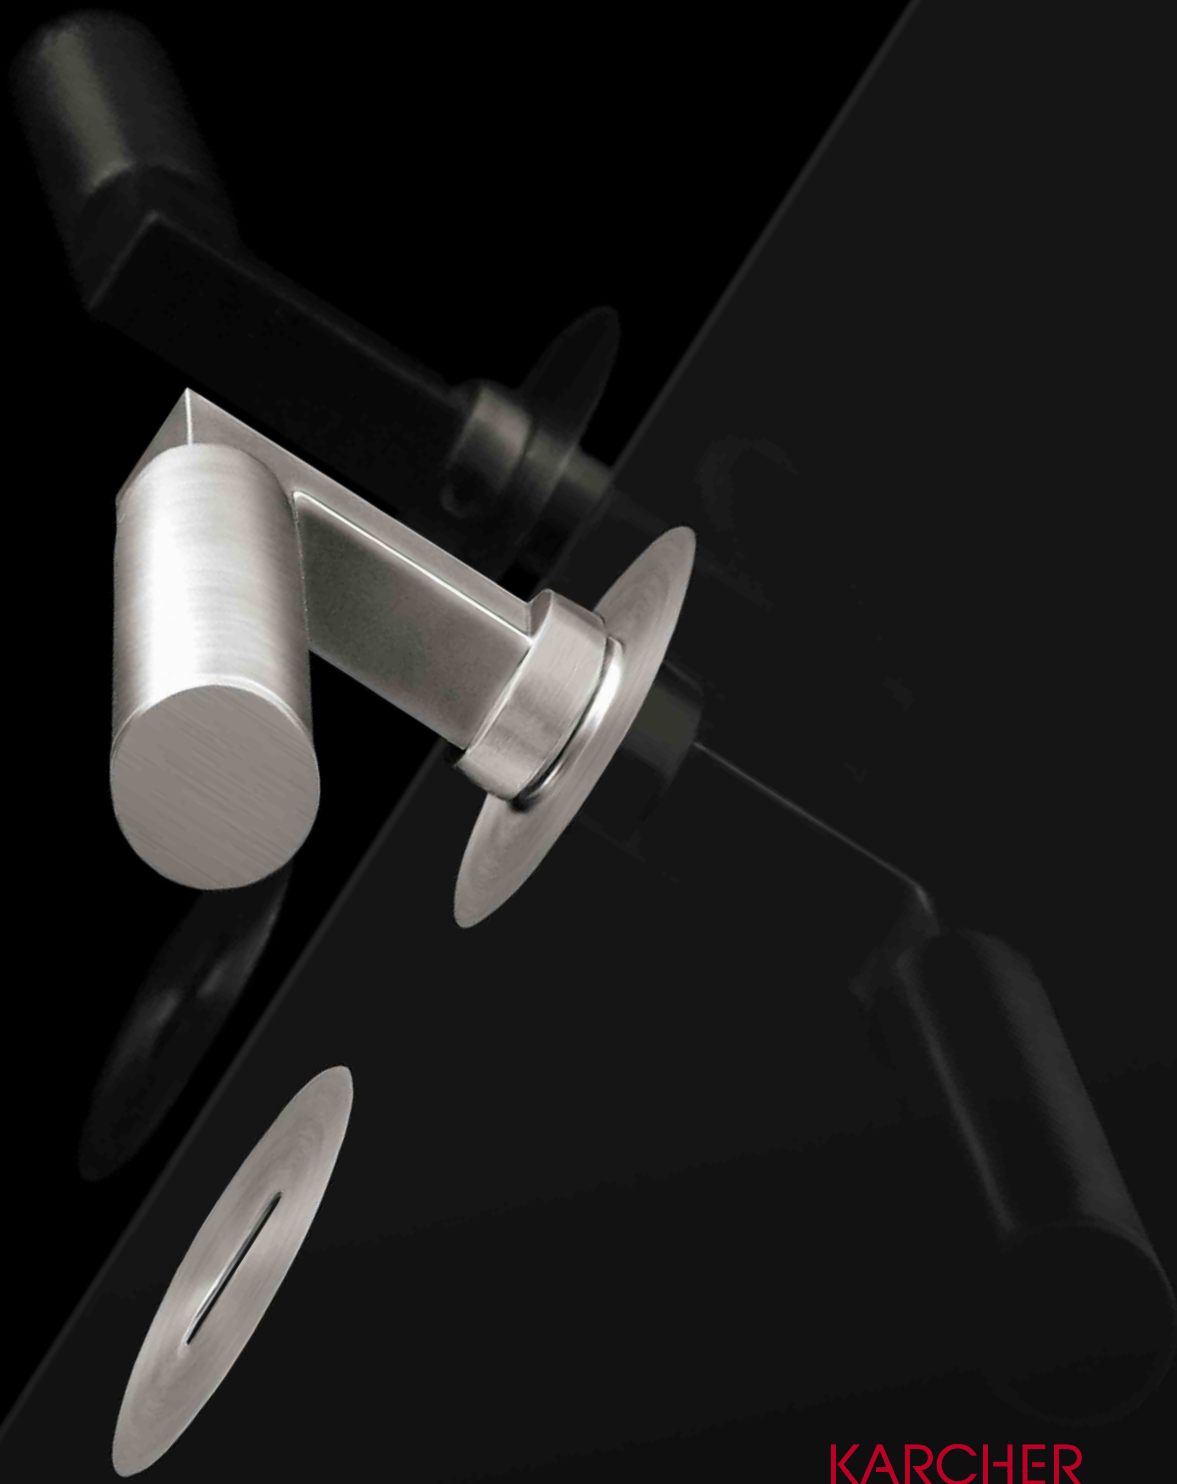

plan-design

KARCHER

DESIGN

NOBLESSE DE L'INOX

plan-design

by KARCHER

Une surface plane est une surface sur laquelle tous les points sont disposés exactement au même niveau sur une seule et même surface. Sur cette surface plane, la rosace affleurante de KARCHER – DESIGN est encastrée de façon à obtenir un caractère bidimensionnel. La plupart des ensembles pour portes de KARCHER

DESIGN est disponibles sur une rosace affleurante garantissant une simplicité de montage. Tout comme l'ensemble de la gamme de produits KARCHER DESIGN, la rosace affleurante bénéficie d'une certification selon la norme DIN EN 1906. De ce fait, la rosace affleurante est conçue pour une utilisation fréquente. La gamme de produits est complétée par les ensembles anti-feu correspondants. À côté du montage affleurant, il est également possible de monter la rosace plane sur la surface de la porte. Ceci est possible sans ajustement de la rosace et offre une liberté de décision aux architectes.