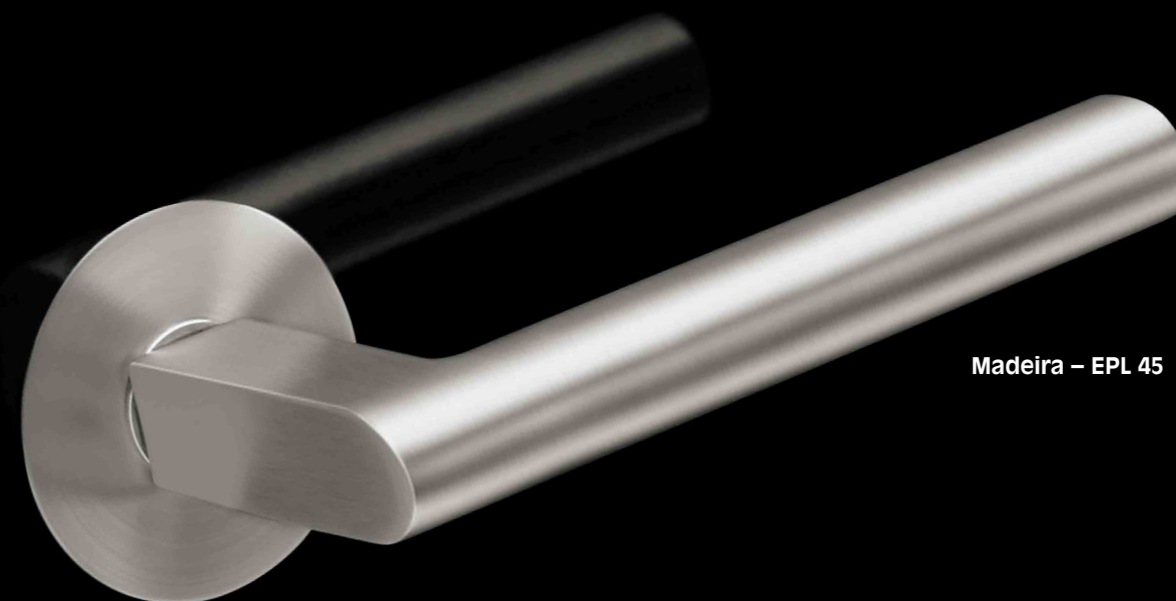

Madeira – EPL 45