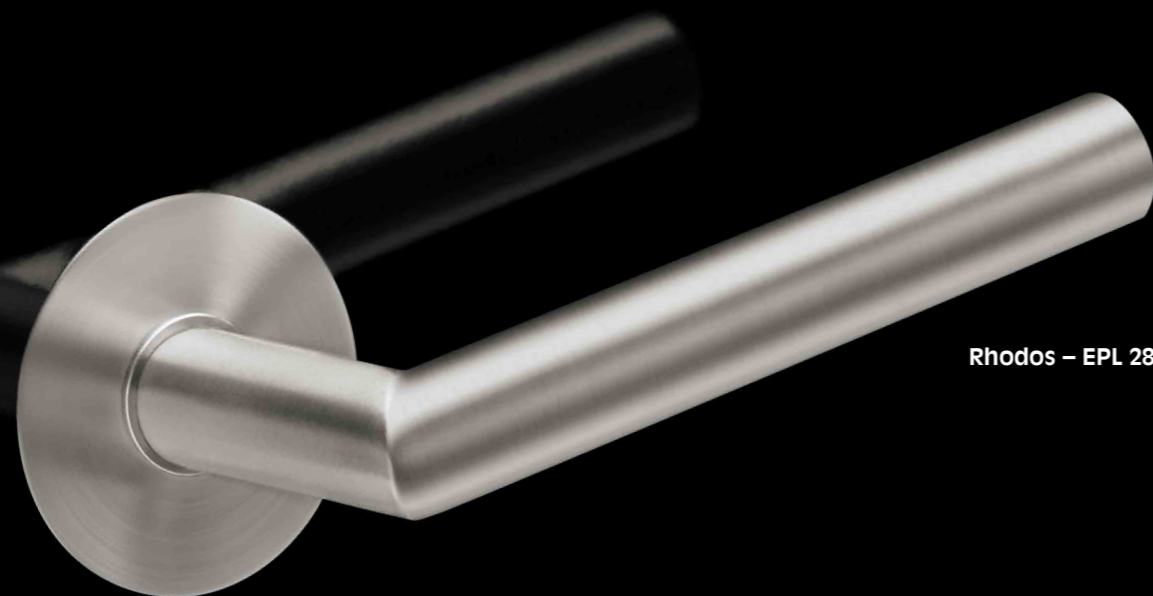

Rhodos – EPL 28